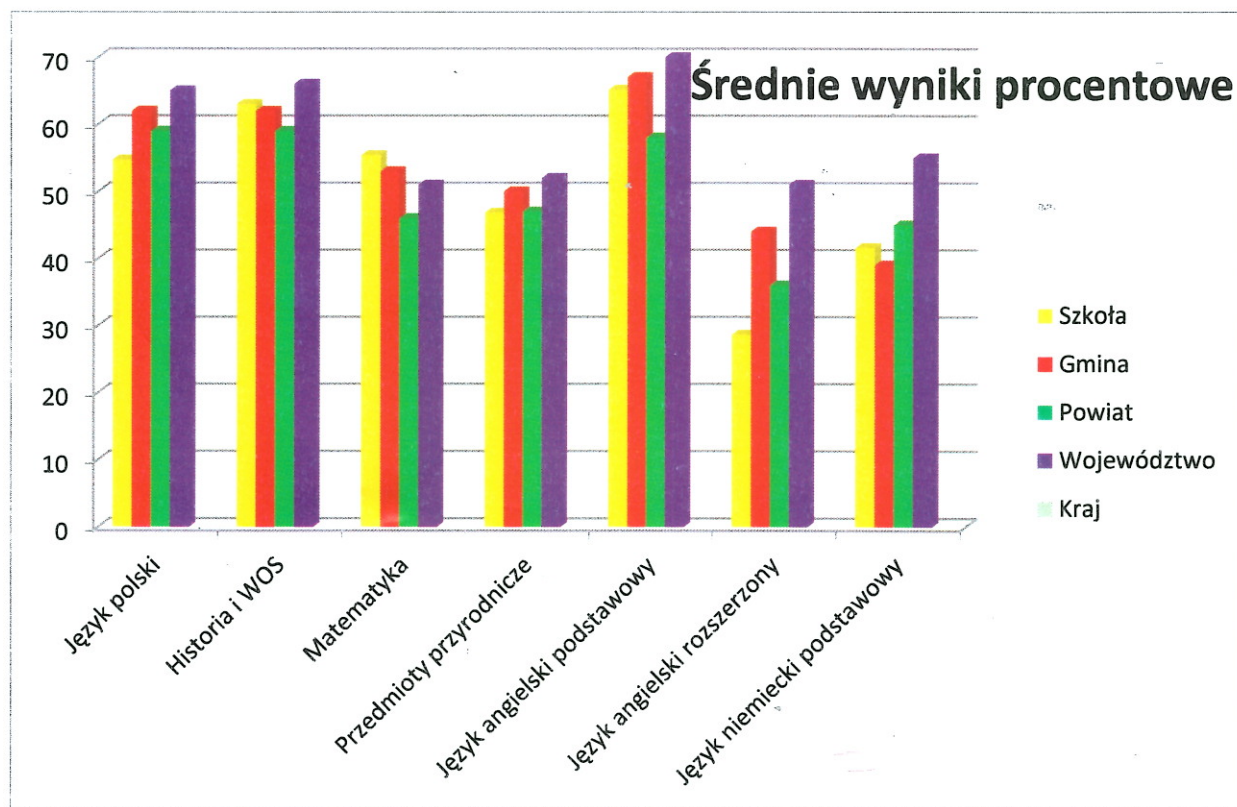

## Rok szkolny 2014/15 – gimnazjum kl.III – egzamin gimn.

	Szkoła	Gmina	Powiat	Województwo	Kraj
Język polski	54,7	62	59	65	
Historia i WOS	63	62	59	66	
Matematyka	55,4	53	46	51	
Przedmioty przyrodnicze	46,8	50	47	52	
Język angielski podstawowy	65,1	67	58	70	
Język angielski rozszerzony	28,6	44	36	51	
Język niemiecki podstawowy	41,6	39	45	55	